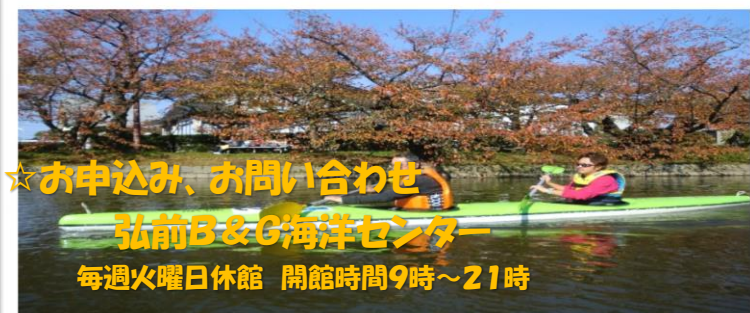

秋のカヌー

試乗体験

弘前公園の紅葉を眺めながらカヌーに乗ませんか？

初心者はもちろん、経験者、シニアの方など多くの方の参加をお待ちしています。初心者の方には、インストラクターと一緒にカヌーに乗りますので、水に落ちる事はありませんのでご安心ください！終了後には温かいコーヒーを準備しています。観光で弘前を訪れている方も大歓迎です！

開催日時 10月23日(日)、29日(土)、30(日)
11月5日(土)、6日(日)

10時～12時

場所 弘前公園西堀 (ホート乗り場)

参加費 1人1回500円 (ホットコーヒー付)

定員 各回 5名 (定員になり次第締め切ります)

主催 (公財)弘前市体育協会 協力 弘前B&G指導者会

弘前市指定管理者
公益財団法人
弘前市体育協会
Hiroaki City Amateur Sports Association